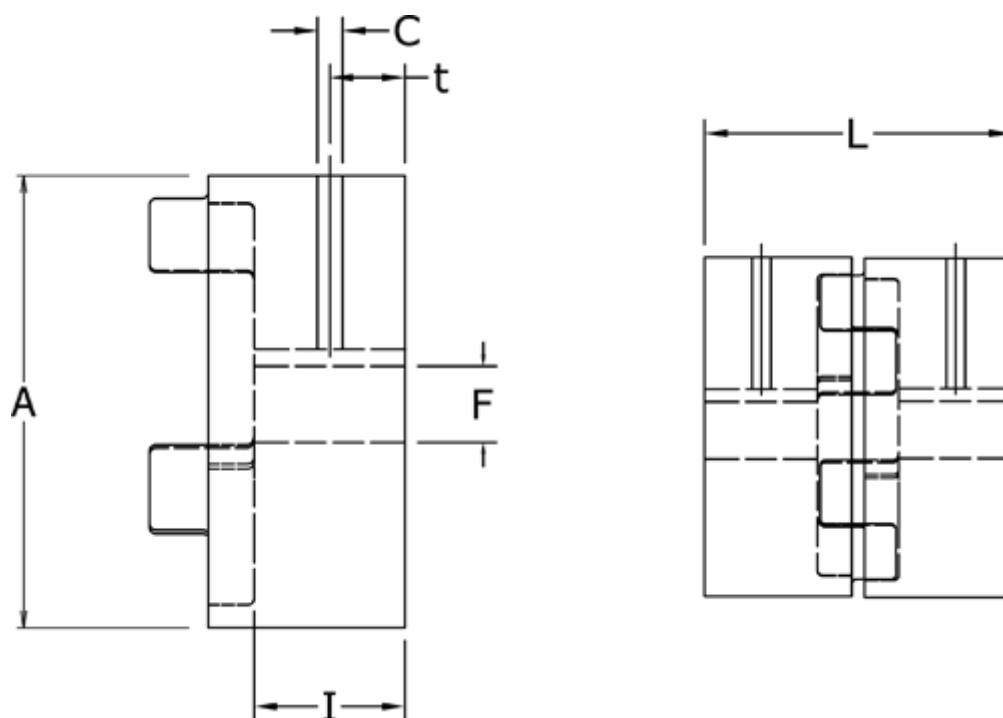

Varenummer: 3335038F020

Beskrivelse: Udboringsnav Klonex ES 38/45
ALU Aluminium, Boring 20H7 mm m/not & skrue

Mål

A = 80
C = M8
F = 20
I = 45
L = 114
t = 15.0